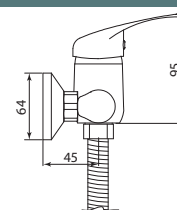

СЛ-ОД-П40

Смеситель для душа настенный, одноручный

Материал корпуса: латунь
Материал ручки: металл
Цвет: хром
Тип затвора: керамический картридж Ø35 мм, угол поворота 100°
Тип крепления: эксцентрики, отражатели
Тип шланга: нержавеющая сталь, двойной замок, L=1500мм
Тип лейки: лейка душевая, 1 режим
Тип крепления лейки: настенный

Открыть
ВИМ-
модель:

Больше
информации
на сайте:

СЛ-ОД-П51

Смеситель для биде настенный, одноручный

Материал корпуса: латунь
Материал ручки: металл
Цвет: хром
Тип затвора: керамический картридж Ø35 мм, угол поворота 100°
Тип крепления: эксцентрики, отражатели
Тип шланга: нержавеющая сталь, двойной замок, L=1500мм
Тип лейки: лейка для биде
Тип крепления лейки: настенный

Больше
информации
на сайте: