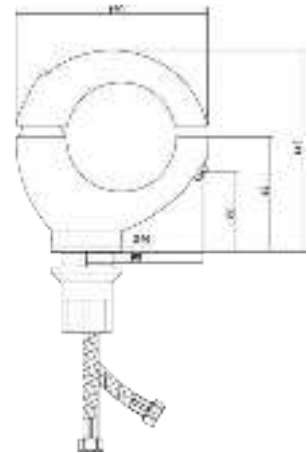

СЛ-ОД-С10

Смеситель для умывальника с литым изливом, одноручный

серия

С

Материал корпуса: латунь
Материал ручки: металл
Цвет: хром
Тип затвора: керамический картридж Ø40 мм, угол поворота 100°
Тип крепления: универсальная монтажная гайка
Тип подводки для воды: гибкая подводка в двухцветной оплетке из фибронеилона, L=500 мм
Тип аэратора: пластиковый, монетарный

Больше информации на сайте:

СЛ-ОД-С1Б

Смеситель для умывальника с литым изливом, одноручный

Материал корпуса: латунь
Материал ручки: металл
Цвет: бронзовый
Тип затвора: керамический картридж Ø40 мм, угол поворота 100°
Тип крепления: универсальная монтажная гайка
Тип подводки для воды: гибкая подводка в двухцветной оплетке из фибронеилона, L=500 мм
Тип аэратора: пластиковый, монетарный

Больше информации на сайте:

СЛ-ОД-С1З

Смеситель для умывальника с литым изливом, одноручный

Материал корпуса: латунь
Материал ручки: металл
Цвет: золотой
Тип затвора: керамический картридж Ø40 мм, угол поворота 100°
Тип крепления: универсальная монтажная гайка
Тип подводки для воды: гибкая подводка в двухцветной оплетке из фибронеилона, L=500 мм
Тип аэратора: пластиковый, монетарный

Больше информации на сайте:

СЛ-ОД-С1Ч

Смеситель для умывальника с литым изливом, одноручный

Материал корпуса: латунь
Материал ручки: металл
Цвет: черный
Тип затвора: керамический картридж Ø40 мм, угол поворота 100°
Тип крепления: универсальная монтажная гайка
Тип подводки для воды: гибкая подводка в двухцветной оплетке из фибронеилона, L=500 мм
Тип аэратора: пластиковый, монетарный

Больше информации на сайте: