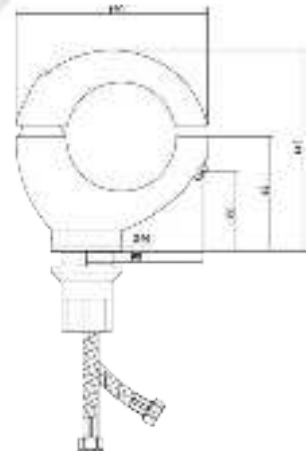

СЛ-ОД-С10

Смеситель для умывальника с литым изливом, одноручный

серия

С

Материал корпуса: латунь
Материал ручки: металл
Цвет: хром
Тип затвора: керамический картридж Ø40 мм, угол поворота 100°
Тип крепления: универсальная монтажная гайка
Тип подводки для воды: гибкая подводка в двухцветной оплетке из фибронеилона, L=500 мм
Тип аэратора: пластиковый, монетарный

Больше информации на сайте:

СЛ-ОД-С1Б

Смеситель для умывальника с литым изливом, одноручный

Материал корпуса: латунь
Материал ручки: металл
Цвет: бронзовый
Тип затвора: керамический картридж Ø40 мм, угол поворота 100°
Тип крепления: универсальная монтажная гайка
Тип подводки для воды: гибкая подводка в двухцветной оплетке из фибронеилона, L=500 мм
Тип аэратора: пластиковый, монетарный

Больше информации на сайте:

СЛ-ОД-С1З

Смеситель для умывальника с литым изливом, одноручный

Материал корпуса: латунь
Материал ручки: металл
Цвет: золотой
Тип затвора: керамический картридж Ø40 мм, угол поворота 100°
Тип крепления: универсальная монтажная гайка
Тип подводки для воды: гибкая подводка в двухцветной оплетке из фибронеилона, L=500 мм
Тип аэратора: пластиковый, монетарный

Больше информации на сайте:

СЛ-ОД-С1Ч

Смеситель для умывальника с литым изливом, одноручный

Материал корпуса: латунь
Материал ручки: металл
Цвет: черный
Тип затвора: керамический картридж Ø40 мм, угол поворота 100°
Тип крепления: универсальная монтажная гайка
Тип подводки для воды: гибкая подводка в двухцветной оплетке из фибронеилона, L=500 мм
Тип аэратора: пластиковый, монетарный

Больше информации на сайте: