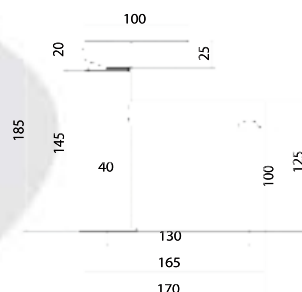

## Направление **СТАЛЬ**

Лаконичность и основательность

серия  
**Ж**  
СЛ-ОД-Ж10

Смеситель для умывальника с литым изливом, одноручный

**Материал корпуса:** нержавеющая сталь  
**Материал ручки:** металл  
**Цвет:** стальной  
**Тип затвора:** керамический картридж Ø35 мм, угол поворота 100°  
**Тип крепления:** универсальная монтажная гайка  
**Тип подводки для воды:** гибкая подводка из нержавеющей стали, L=400 мм  
**Тип аэратора:** металлический с пластиковой сеткой