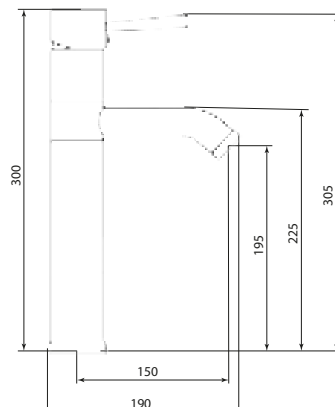

Открыть  
BIM-  
модель:

Больше  
информации  
на сайте:

СЛ-ОД-Д11

Смеситель для умывальника с высоким корпусом

**Материал корпуса:** латунь  
**Материал ручки:** металл  
**Цвет:** хром  
**Тип затвора:** керамический картридж Ø40 мм, угол поворота 100°  
**Тип крепления:** универсальная монтажная гайка  
**Тип подводки для воды:** гибкая подводка в двухцветной оплетке из фибронеилона, L=500 мм  
**Тип аэратора:** пластиковый в металлическом корпусе