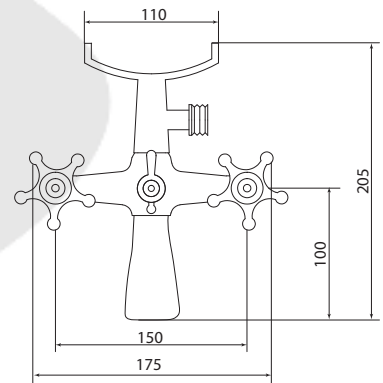

## СЛ-ДВ-И30

Смеситель для ванны с коротким литым изливом, двухручный

**Материал корпуса:** латунь  
**Материал ручки:** металл  
**Цвет:** хром  
**Тип затвора:** вентильные головки с керамическими пластинами, угол поворота 90°  
**Тип дивертора:** флажковый, поворотный  
**Тип крепления:** эксцентрики, отражатели  
**Тип шланга:** нержавеющая сталь, двойной замок, L=1500 мм  
**Тип лейки:** лейка душевая, 1 режим  
**Тип крепления лейки:** крепление на корпусе смесителя, крепление настенное