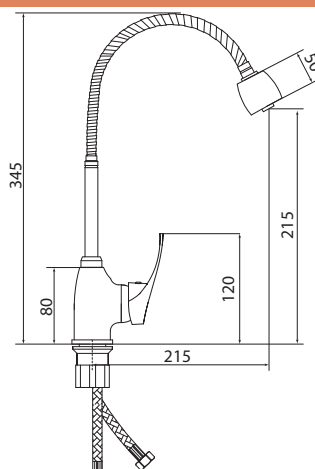

## СЛ-ОД-В25

Смеситель для мойки с гибким изливом, одноручный

**Материал корпуса:** латунь  
**Материал ручки:** металл  
**Цвет:** хром  
**Тип затвора:** керамический картридж Ø35 мм, угол поворота 100°  
**Тип крепления:** универсальная монтажная гайка  
**Тип подводки для воды:** гибкая подводка в оплетке двух цветов из фибронеилона, L=500 мм  
**Тип аэратора:** пластиковый, 2 режима  
**Тип излива:** гибкий