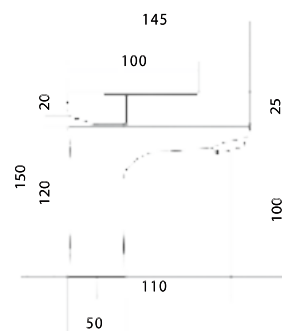

Больше информации на сайте: